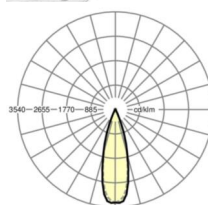

ELEKTROTECHNIKA

Zasilacz	Elektroniczny sterownik (1 szt.)
Moc systemowa	37W
Napięcie sieciowe	230V/50Hz
Klasa efektywności energetycznej/Źródło światła	D

TECHNIKA ŚWIETLNA

Wyposażenie	LED, współczynnik oddawania barw/kolor światła CRI ≥ 80 / 6500K
Tolerancja koloru (MacAdam)	3SDCM
Bezpieczeństwo fotobiologiczne (Oprawa)	RG1
Nominalny strumień świetlny	5820lm
Trwałość LED	50000h L80/B10 (Tq 40°C)
Wydajność oprawy	156lm/W
Kąt rozsyłu światła	30° (C0) / 30° (C90)
UGR pop./pod.	11.8 / 10.4

DEEP-LINK

<https://www.regiolux.de/pl/article/19442004160>

Odkośnik	LED 6000lm 865
ηLB	100 %
Φ ↓/↑	99 % / 1 %
UGR pop./pod.	11.8 / 10.4
BAP	65° < 1500cd/m²

MECHANIKA

Kolor obudowy	biały beskidzki RAL 9016
Wymiary (DxSzxW/ŚrxW)	1531mm x 55mm x 37mm
Masa (netto)	1.9kg
Rodzaj montażu	Montaż systemu szyn nośnych, Konstrukcja świetlna

Wymiary

L	1531 mm	Długość
B	55 mm	Szerokość
H	37 mm	Wysokość