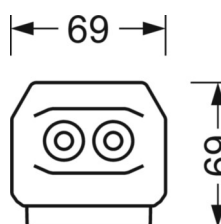

DEEP-LINK

<https://www.regiolux.de/pl/article/19442004160>

Odkośnik	LED 6000lm 865
ηLB	100 %
Φ ↓/↑	99 % / 1 %
UGR pop./pod.	11.8 / 10.4
BAP	65° < 1500cd/m²

MECHANIKA

Kolor obudowy	biały beskidzki RAL 9016
Wymiary (DxSzxW/ŚrxW)	1531mm x 55mm x 37mm
Masa (netto)	1.9kg
Rodzaj montażu	Montaż systemu szyn nośnych, Konstrukcja świetlna

Wymiary

L	1531 mm	Długość
B	55 mm	Szerokość
H	37 mm	Wysokość